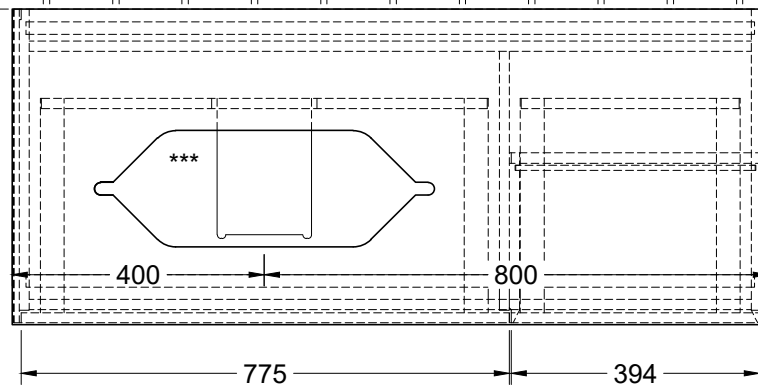

220 - 240 V

*** Ausschnitt lt. Zeichnung
 BA-AWTOHLBOHL

Finion F69ZYXX		 Villeroy & Boch 1748
V01 / 18.09.2017	1:12	